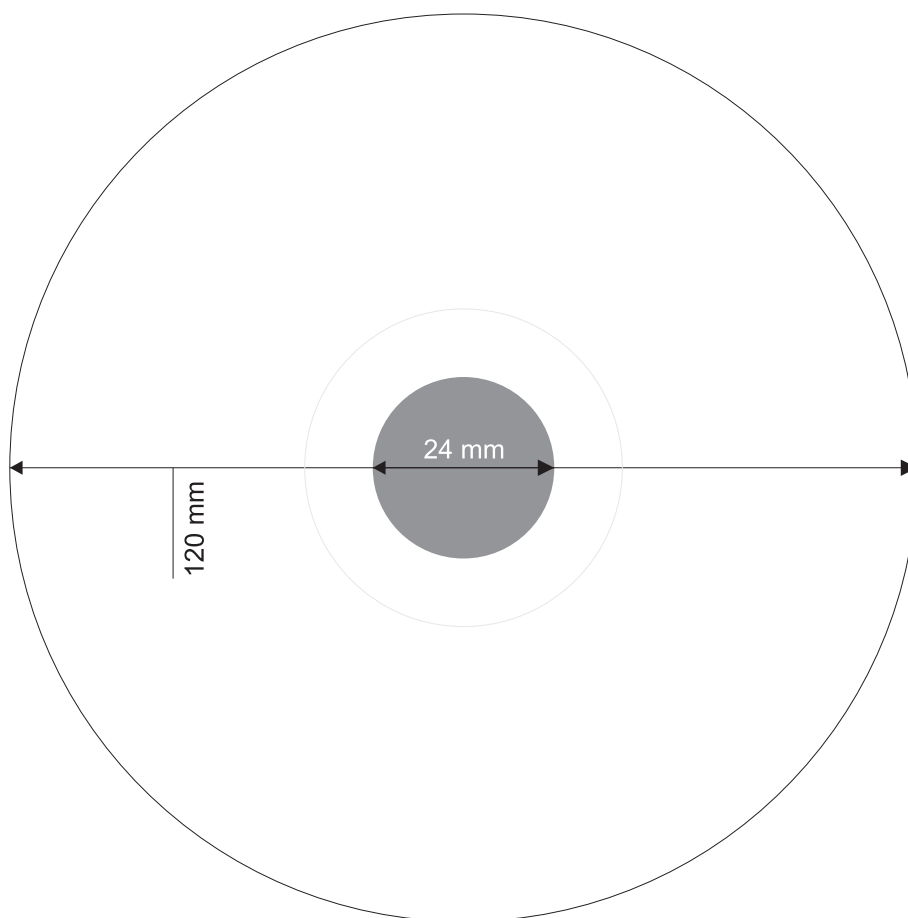

SPECYFIKACJA

Płyta CD, DVD

- Akceptowane formaty plików:
 - **TIFF** z kompresją LZW
 - **CDR** (Corel Draw) do wersji X14 z czcionkami zamienionymi na krzywe
 - **PDF** z czcionkami zamienionymi na krzywe
- Kolory: **CMYK**
- Rozdzielczość: **600 DPI** (min. 300 DPI)
- Średnica kółeczka wewnętrznego: **24 mm** (obszar nie zadrukowany)
- Format projektu: **120 x 120 mm**
- Prosimy o przesyłanie projektu w formacie 120 x 120 mm,
bez zaznaczonych kółeczek zewnętrznych oraz wewnętrznych (kwadrat 120 x 120 mm)

Materiały prosimy przesyłać na adres email: biuro@nadrukinaplytach.pl

MAKIETA PŁYTY CD, DVD

- Czarny obszar nie będzie wydrukowany
- Format projektu: **120 x 120 mm**
- Prosimy o przesyłanie projektu w formacie 120 x 120 mm,
bez zaznaczonych kółeczek zewnętrznych oraz wewnętrznych (kwadrat 120 x 120 mm)